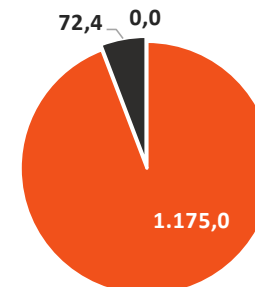

CO₂ EMISSIES 2023H2: GEZAMELIJK*

620,1 tCO₂eq
2023 H1

■ Brandstof ■ Verwarming ■ Electra

618,6 tCO₂eq
2023 H2

■ Brandstof ■ Verwarming ■ Electra

1247,4 tCO₂eq
2023

■ Brandstof ■ Verwarming ■ Electra

DOELSTELLING 2024:
10% minder CO₂-emissies veroorzaakt door scope 1 en 2 emissies (t.o.v. 2020).

*Scope 1 en 2 emissies

BOUWEN AAN TEVREDENHEID