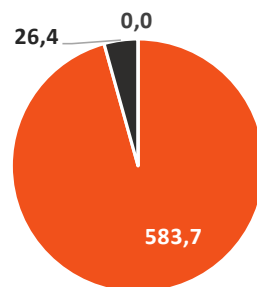

CO₂ EMISSIES 2023H2: GEZAMELIJK*

620,1 tCO₂eq
2023 H1

■ Brandstof ■ Verwarming ■ Electra

618,6 tCO₂eq
2023 H2

■ Brandstof ■ Verwarming ■ Electra

1247,4 tCO₂eq
2023

■ Brandstof ■ Verwarming ■ Electra

DOELSTELLING 2024:
10% minder CO₂-emissies veroorzaakt door scope 1 en 2 emissies (t.o.v. 2020).