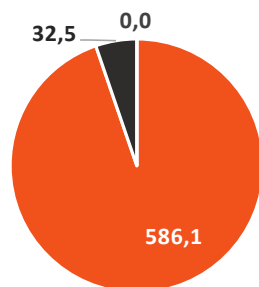

CO₂ EMISSIES 2023H2: GEZAMELIJK*

620,1 tCO₂eq
2023 H1

■ Brandstof ■ Verwarming ■ Electra

618,6 tCO₂eq
2023 H2

■ Brandstof ■ Verwarming ■ Electra

1247,4 tCO₂eq
2023

■ Brandstof ■ Verwarming ■ Electra

DOELSTELLING 2024:
10% minder CO₂-emissies veroorzaakt door scope 1 en 2 emissies (t.o.v. 2020).