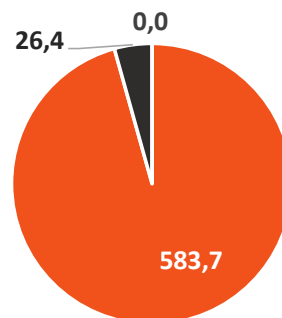

CO₂ EMISSIES 2022: GEZAMELIJK*

787,4 tCO₂eq
2022 H1

■ Brandstof ■ Verwarming ■ Electra

610,1 tCO₂eq
2022 H2

■ Brandstof ■ Verwarming ■ Electra

1397,5 tCO₂eq
2022

■ Brandstof ■ Verwarming ■ Electra

DOELSTELLING 2024:
10% minder CO₂-emissies veroorzaakt door scope 1 en 2 emissies (t.o.v. 2020).