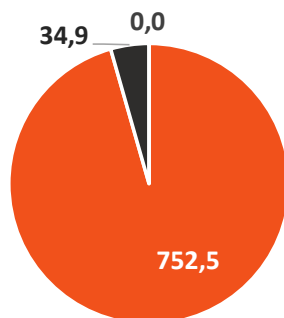

CO₂ EMISSIES 2022: GEZAMELIJK*

787,4 tCO₂eq
2022 H1

■ Brandstof ■ Verwarming ■ Electra

610,1 tCO₂eq
2022 H2

■ Brandstof ■ Verwarming ■ Electra

1397,5 tCO₂eq
2022

■ Brandstof ■ Verwarming ■ Electra

DOELSTELLING 2024:
10% minder CO₂-emissies veroorzaakt door scope 1 en 2 emissies (t.o.v. 2020).