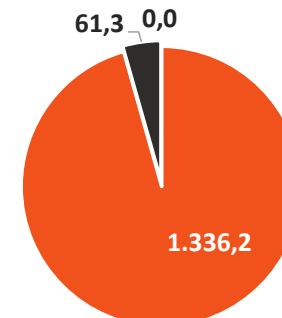

CO₂ EMISSIES 2022: GEZAMELIJK*

787,4 tCO₂eq
2022 H1

■ Brandstof ■ Verwarming ■ Electra

610,1 tCO₂eq
2022 H2

■ Brandstof ■ Verwarming ■ Electra

1397,5 tCO₂eq
2022

■ Brandstof ■ Verwarming ■ Electra

DOELSTELLING 2024:
10% minder CO₂-emissies veroorzaakt door scope 1 en 2 emissies (t.o.v. 2020).