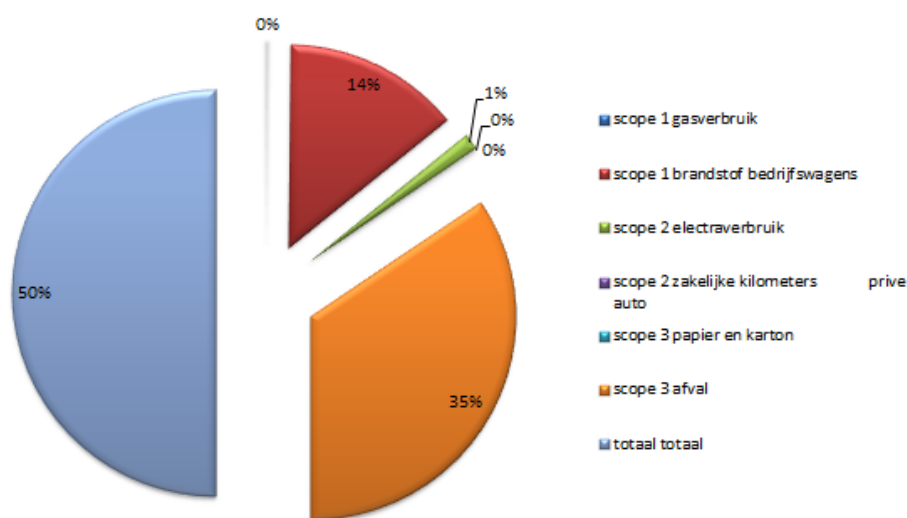

# Samenvatting Carbon Footprint Rapportage De Kwaasteniet aannemersbedrijf Periode juli - december 2015

CO2 per categorie scope 1-2-3

In onderstaande tabel is een vergelijking gemaakt van aantal ton CO<sub>2</sub>-uitstoot in de periode juli – december 2015 met dezelfde periode in 2014.

Ton CO<sub>2</sub>-uitstoot periode juli - december 2014/2015