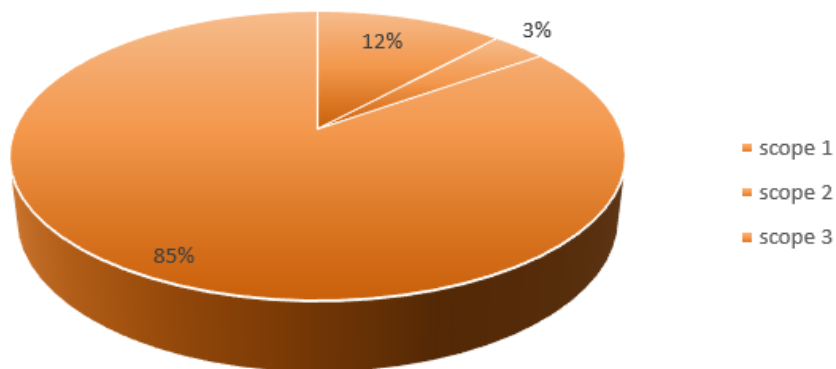

Samenvatting Carbon Footprint Rapportage Constructif Periode juli – december 2018

%CO₂-uitstoot per scope

Ton CO₂-uitstoot per categorie scope 1-2-3

■ scope 1 Verwarming (gas in m3)

■ scope 2 Electra (in kWh)