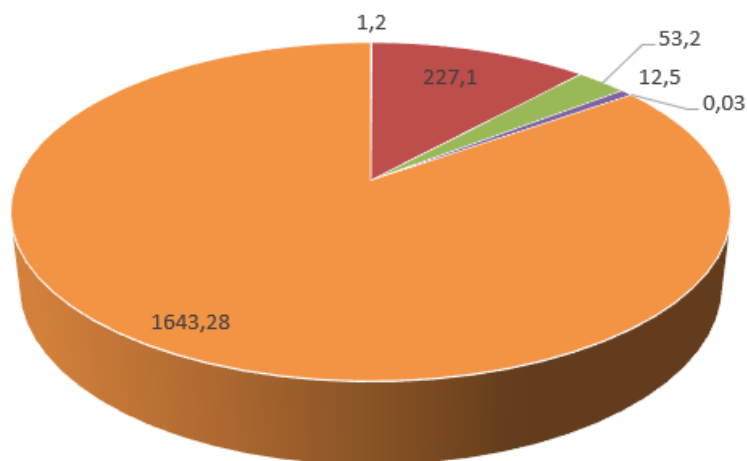

Samenvatting Carbon Footprint Rapportage Constructif Periode juli – december 2018

%CO₂-uitstoot per scope

Ton CO₂-uitstoot per categorie scope 1-2-3

■ scope 1 Verwarming (gas in m3)

■ scope 2 Electra (in kWh)

■ scope 3 Papier (in kg)

■ scope 1 Bedrijfswagens (liters diesel en bezine)

■ scope 2 Zakelijke kilometers prive auto (betaalde kilometers)

■ scope 3 Afval (in kg)